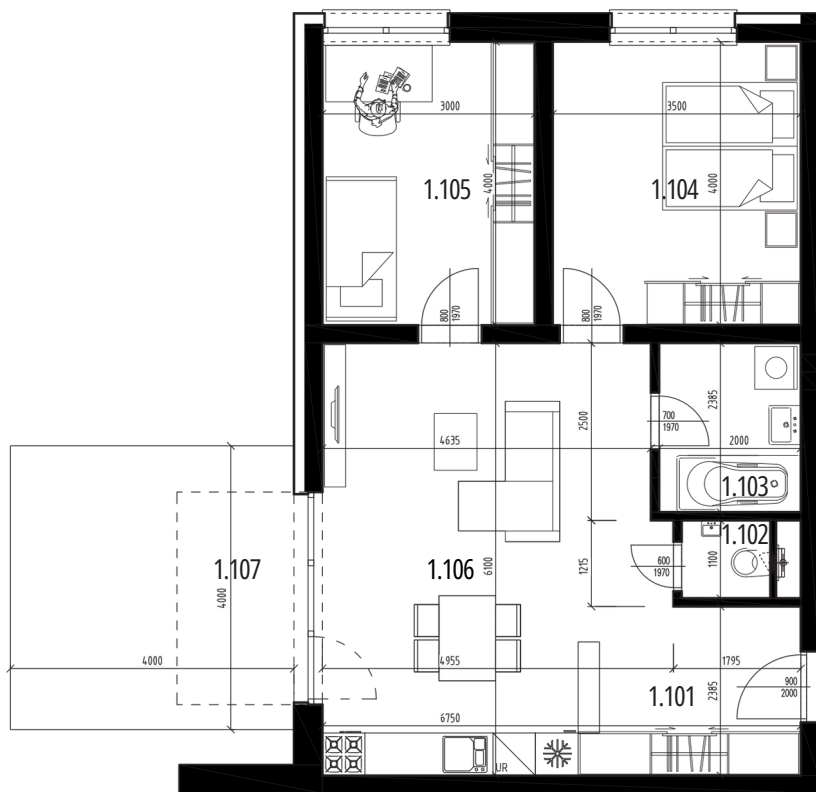

BYTOVÝ DOM A3, 1NP
BYT A3.1, 3-IZBOVÝ BYT

1.101	Predsieň	4,28m ²
1.102	WC	1,38m ²
1.103	Kúpeľňa	4,77m ²
1.104	Izba	14,00m ²
1.105	Izba	12,00m ²
1.106	Obývačka s kuchyňou	29,43m ²
1.107	Terasa	16,00m ²
SPOLU	INTERIÉR	65,86m²
SPOLU	EXTERIÉR	164,00m²
SPOLU 229,86m²		

LOKALITA

PÔDORYS

POSCHODIE

Uvedené rozmery a zákresy sú vyhotovené na základe projektovej dokumentácie.