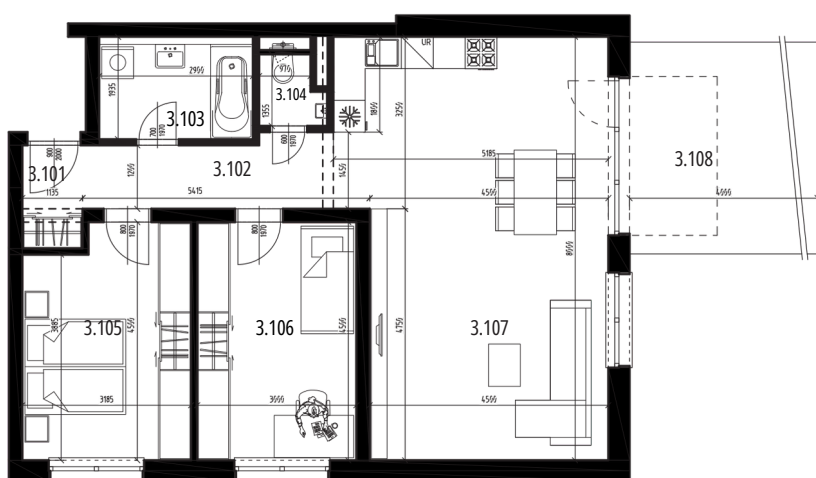

BYTOVÝ DOM A3, 1NP

BYT A3.3, 3-IZBOVÝ BYT

3.101	Predsieň	2,21m ²
3.102	Chodba	6,03m ²
3.103	Kúpeľňa	5,61m ²
3.104	WC	1,52m ²
3.105	Izba	13,56m ²
3.106	Izba	13,50m ²
3.107	Obývačka s kuchyňou	38,23m ²
3.108	Terasa	16,00m ²
SPOLU	INTERIÉR	80,66m²
SPOLU	EXTERIÉR	95,00m²
SPOLU		175,66m²

LOKALITA

PÔDORYS

POSCHODIE

Uvedené rozmery a zákresy sú vyhotovené na základe projektovej dokumentácie.