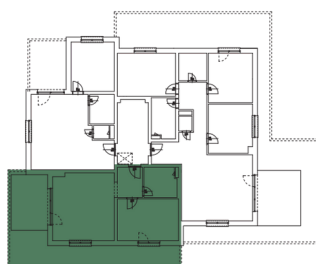

BYTOVÝ DOM A3, 3NP
BYT A3.12, 2-IZBOVÝ BYT

12.301	Predsieň	5,30m ²
12.302	Kúpeľňa s WC	6,10m ²
12.303	Izba	16,76m ²
12.304	Obývačka s kuchyňou	27,18m ²
12.305	Terasa	37,58m ²
SPOLU	INTERIÉR	55,34m²
SPOLU	EXTERIÉR	37,58m²
SPOLU 92,92m²		

LOKALITA

PÔDORYS

POSCHODIE

Uvedené rozmery a zákresy sú vyhotovené na základe projektovej dokumentácie.