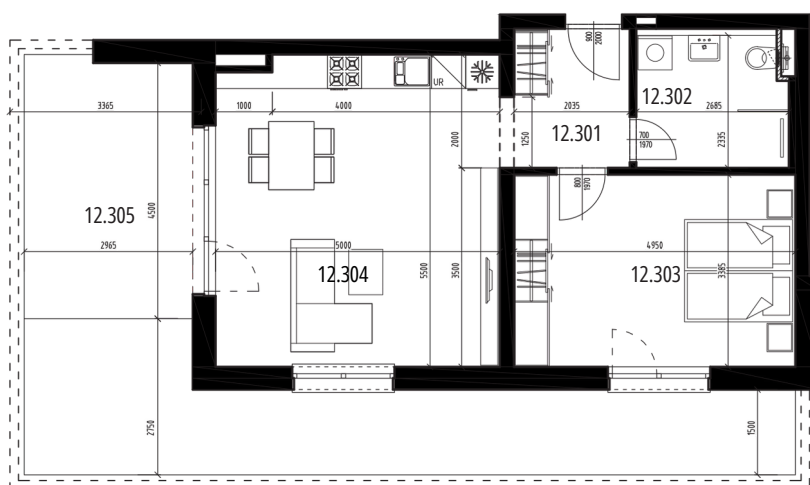

BYTOVÝ DOM A3, 3NP
BYT A3.12, 2-IZBOVÝ BYT

12.301	Predsieň	5,30m ²
12.302	Kúpeľňa s WC	6,10m ²
12.303	Izba	16,76m ²
12.304	Obývačka s kuchyňou	27,18m ²
12.305	Terasa	37,58m ²
SPOLU	INTERIÉR	55,34m²
SPOLU	EXTERIÉR	37,58m²
SPOLU 92,92m²		

LOKALITA

PÔDORYS

POSCHODIE

Uvedené rozmery a zákresy sú vyhotovené na základe projektovej dokumentácie.