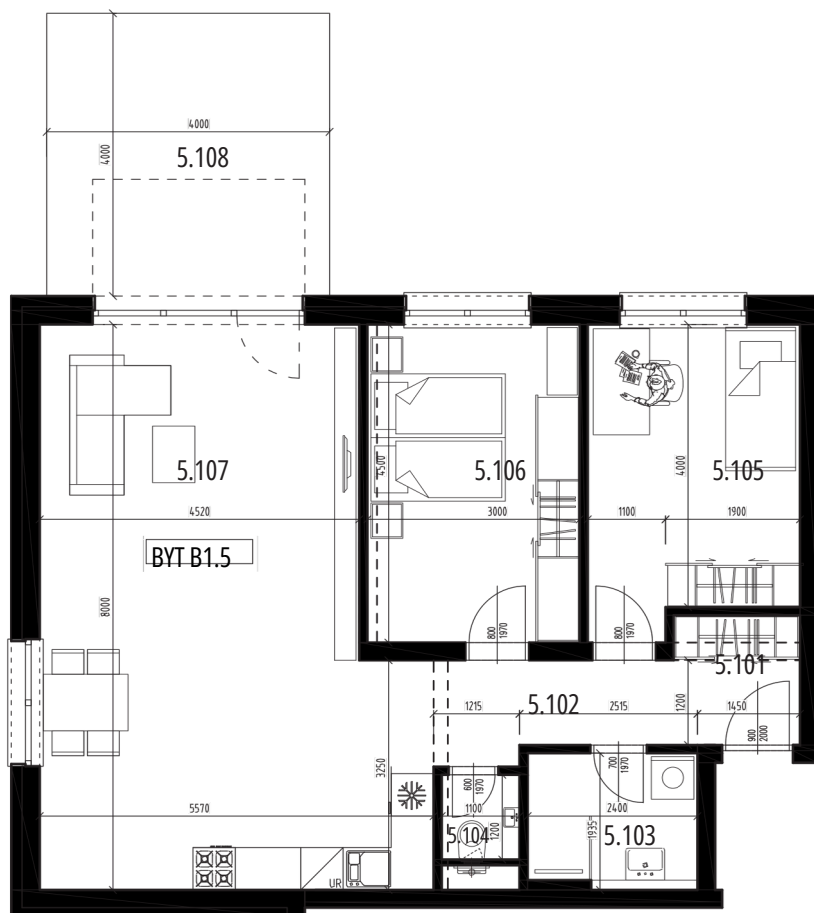

BYTOVÝ DOM B1, 1NP
BYT B1.5, 3-IZBOVÝ BYT

5.101	Predsieň	3,28m ²
5.102	Chodba	4,44m ²
5.103	Kúpeľňa	4,52m ²
5.104	WC	1,32m ²
5.105	Izba	12,55m ²
5.106	Izba	13,50m ²
5.107	Obývačka s kuchyňou	39,57m ²
5.108	Terasa	16,00m ²
SPOLU	INTERIÉR	79,18m²
SPOLU	EXTERIÉR	117,00m²
SPOLU 196,18m²		

LOKALITA

PÔDORYS

POSCHODIE

Uvedené rozmery a zákresy sú vyhotovené na základe projektovej dokumentácie.