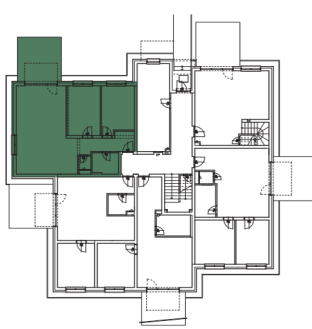

BYTOVÝ DOM B1, 1NP
BYT B1.5, 3-IZBOVÝ BYT

5.101	Predsieň	3,28m ²
5.102	Chodba	4,44m ²
5.103	Kúpeľňa	4,52m ²
5.104	WC	1,32m ²
5.105	Izba	12,55m ²
5.106	Izba	13,50m ²
5.107	Obývačka s kuchyňou	39,57m ²
5.108	Terasa	16,00m ²
SPOLU	INTERIÉR	79,18m²
SPOLU	EXTERIÉR	117,00m²
SPOLU 196,18m²		

LOKALITA

PÔDORYS

POSCHODIE

Uvedené rozmery a zákresy sú vyhotovené na základe projektovej dokumentácie.