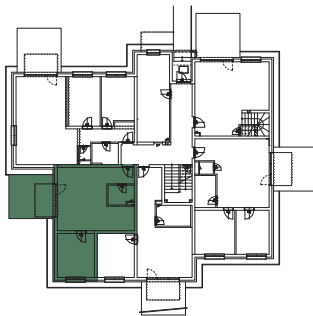

BYTOVÝ DOM B1, 1NP
BYT B1.4, 2-IZBOVÝ BYT

4.101	Predsieň	3,75m ²
4.102	Kúpeľňa s WC	4,05m ²
4.103	Izba	13,50m ²
4.104	Obývačka s kuchyňou	31,42m ²
4.105	Terasa	16,00m ²
SPOLU	INTERIÉR	52,72m²
SPOLU	EXTERIÉR	114,70m²
SPOLU		167,42m²

LOKALITA

PÔDORYS

POSCHODIE

Uvedené rozmery a zákresy sú vyhotovené na základe projektovej dokumentácie.