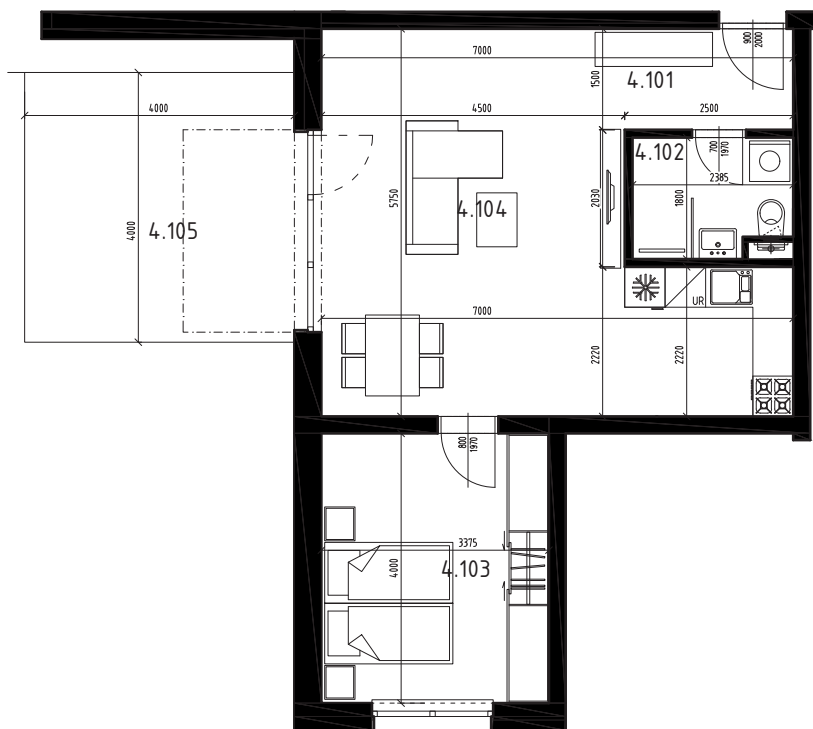

BYTOVÝ DOM B1, 1NP
BYT B1.4, 2-IZBOVÝ BYT

4.101	Predsieň	3,75m ²
4.102	Kúpeľňa s WC	4,05m ²
4.103	Izba	13,50m ²
4.104	Obývačka s kuchyňou	31,42m ²
4.105	Terasa	16,00m ²
SPOLU	INTERIÉR	52,72m²
SPOLU	EXTERIÉR	114,70m²
SPOLU		167,42m²

LOKALITA

PÔDORYS

POSCHODIE

Uvedené rozmery a zákresy sú vyhotovené na základe projektovej dokumentácie.