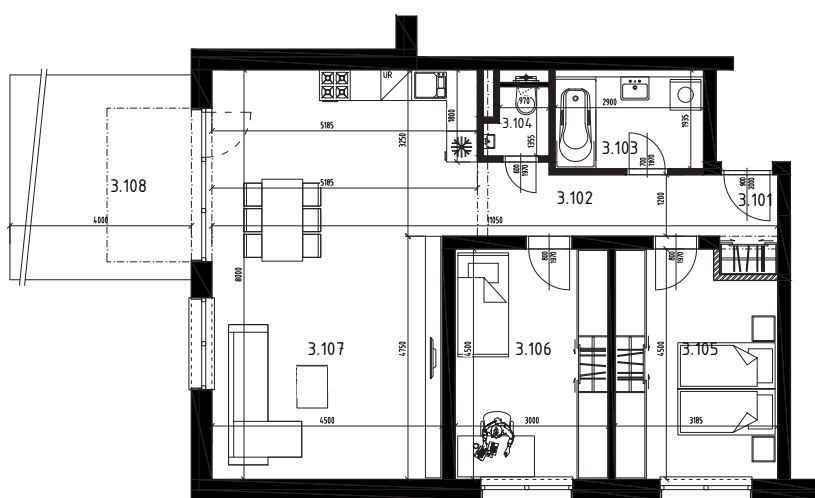

BYTOVÝ DOM A1, 1NP
BYT A1.3, 3-IZBOVÝ BYT

3.101	Predsieň	2,21m ²
3.102	Chodba	6,03m ²
3.103	Kúpeľňa	5,61m ²
3.104	WC	1,52m ²
3.105	Izba	13,56m ²
3.106	Izba	13,50m ²
3.107	Obývačka s kuchyňou	38,23m ²
3.108	Terasa	16,00m ²
SPOLU	INTERIÉR	80,66m²
SPOLU	EXTERIÉR	92,20m²
SPOLU		172,86m²

LOKALITA

PÔDORYS

POSCHODIE

Uvedené rozmery a zákresy sú vyhotovené na základe projektovej dokumentácie.