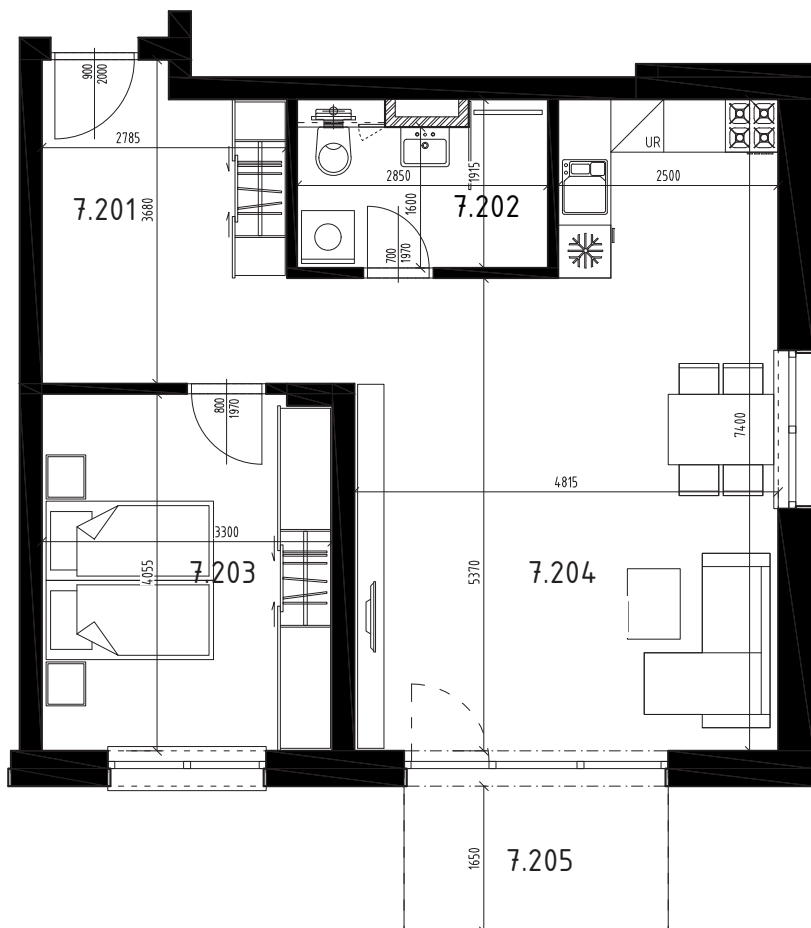

BYTOVÝ DOM A2, 2NP
BYT A2.7, 2-IZBOVÝ BYT

7.201	Predsieň	10,56m ²
7.202	Kúpeľňa s WC	5,16m ²
7.203	Izba	13,31m ²
7.204	Obývačka s kuchyňou	30,93m ²
7.205	Balkón	4,95m ²
SPOLU	INTERIÉR	59,96m²
SPOLU	EXTERIÉR	4,95m²
SPOLU		64,91m²

LOKALITA

PÔDORYS

POSCHODIE

Uvedené rozmery a zákresy sú vyhotovené na základe projektovej dokumentácie.