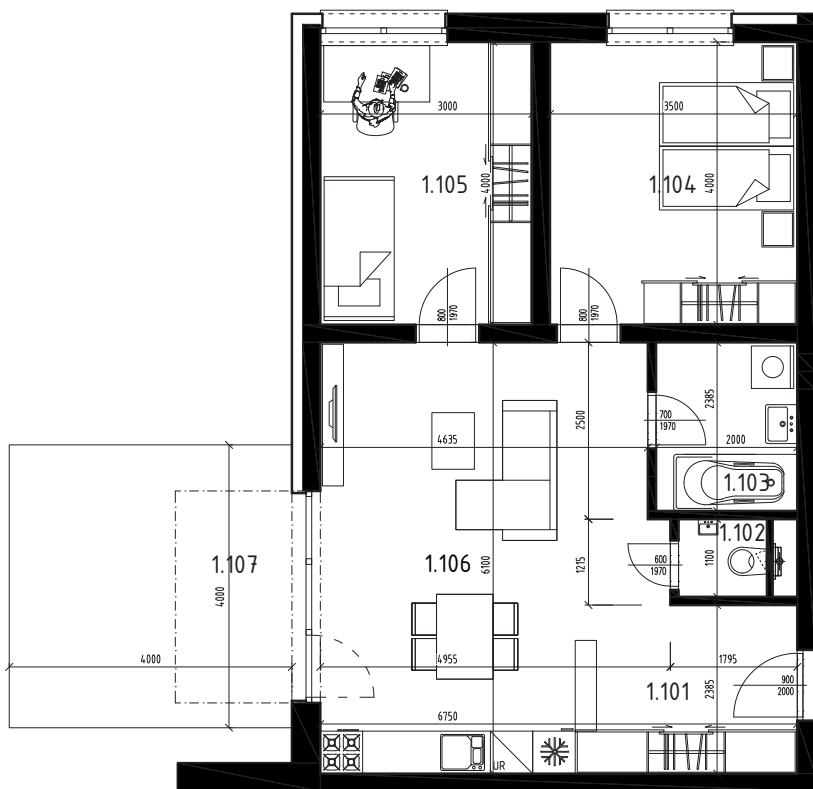

BYTOVÝ DOM A3, 1NP
BYT A3.1, 3-IZBOVÝ BYT

1.101	Predsieň	4,28m ²
1.102	WC	1,38m ²
1.103	Kúpeľňa	4,77m ²
1.104	Izba	14,00m ²
1.105	Izba	12,00m ²
1.106	Obývačka s kuchyňou	29,43m ²
1.107	Terasa	16,00m ²
SPOLU	INTERIÉR	65,86m²
SPOLU	EXTERIÉR	162,40m²
SPOLU		228,26m²

LOKALITA

PÔDORYS

POSCHODIE

Uvedené rozmery a zákresy sú vyhotovené na základe projektovej dokumentácie.