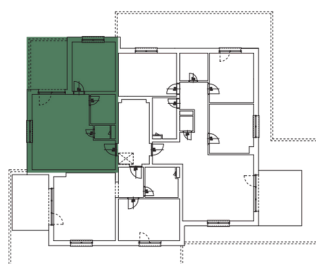

BYTOVÝ DOM A3, 3NP

BYT A3.11, 2-IZBOVÝ BYT

11.301	Predsieň	4,28m ²
11.302	WC	1,38m ²
11.303	Kúpeľňa	4,77m ²
11.304	Izba	14,00m ²
11.305	Obývačka s kuchyňou	29,43m ²
11.306	Terasa	10,97m ²
SPOLU	INTERIÉR	53,86m²
SPOLU	EXTERIÉR	10,97m²
SPOLU 64,83m²		

LOKALITA

PÔDORYS

POSCHODIE

Uvedené rozmery a zákresy sú vyhotovené na základe projektovej dokumentácie.