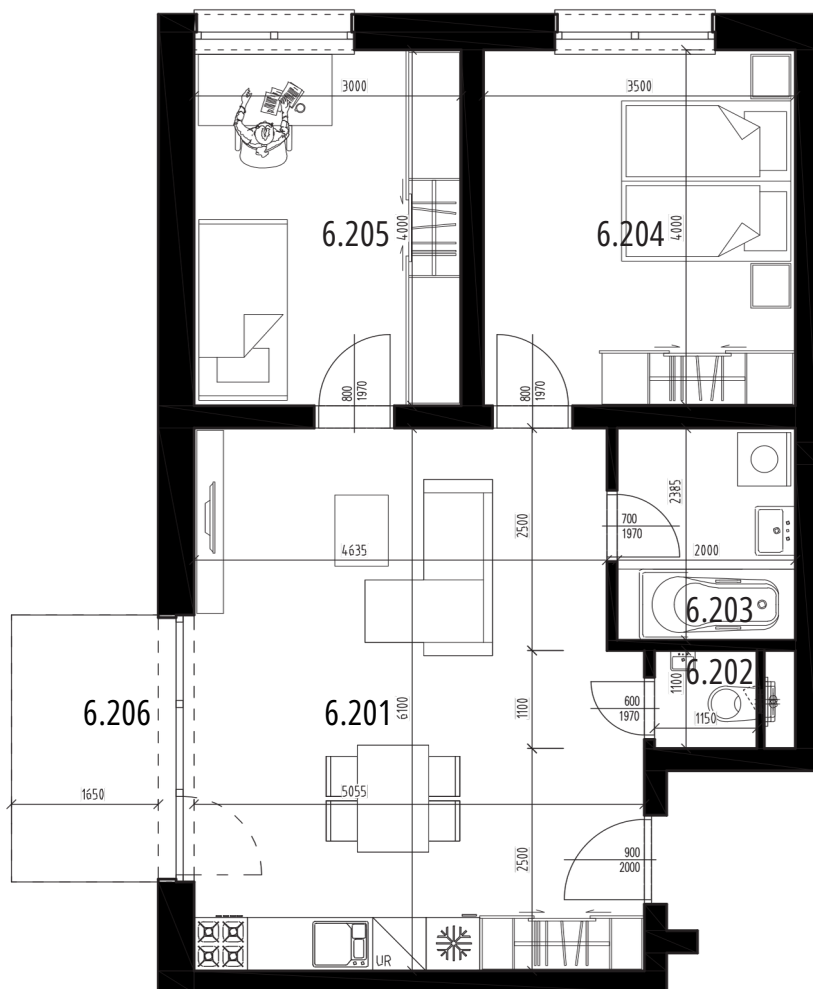

BYTOVÝ DOM A3, 2NP

BYT A3.6, 3-IZBOVÝ BYT

6.201	Obývačka s kuchyňou	29,79m ²
6.202	WC	1,27m ²
6.203	Kúpeľňa	4,77m ²
6.204	Izba	14,00m ²
6.205	Izba	12,00m ²
6.206	Balkón	4,95m ²
SPOLU	INTERIÉR	61,83m²
SPOLU	EXTERIÉR	4,95m²
SPOLU 66,78m²		

LOKALITA

PÔDORYS

POSCHODIE

Uvedené rozmery a zákresy sú vyhotovené na základe projektovej dokumentácie.