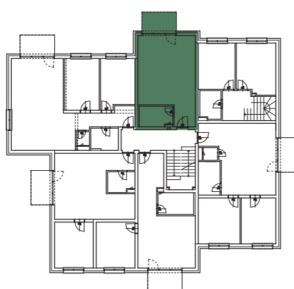

BYTOVÝ DOM B1, 2NP

BYT B1.10, 1-IZBOVÝ BYT

10.201	Predsieň	3,54m ²
10.202	Kúpeľňa s WC	5,08m ²
10.203	Obývačka s kuchyňou	30,18m ²
10.204	Balkón	4,95m ²
SPOLU	INTERIÉR	38,80m²
SPOLU	EXTERIÉR	4,95m²
SPOLU 43,75m²		

LOKALITA

PÔDORYS

POSCHODIE

Uvedené rozmery a zákresy sú vyhotovené na základe projektovej dokumentácie.