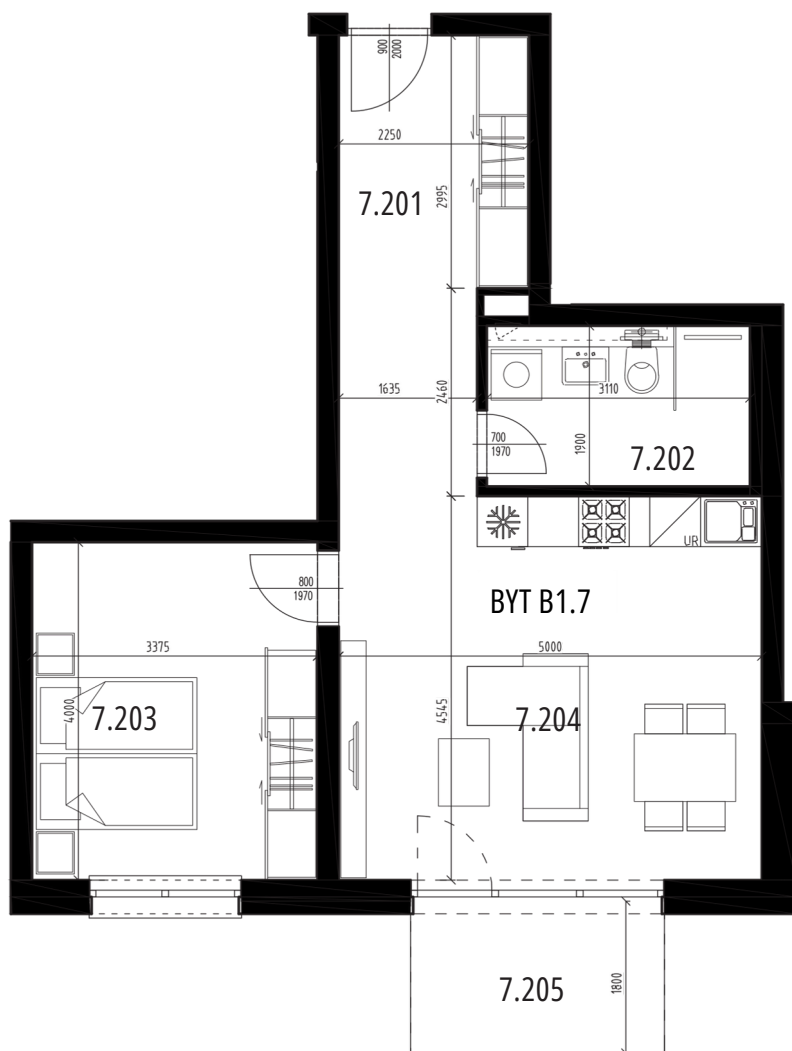

BYTOVÝ DOM B1, 2NP
BYT B1.7, 2-IZBOVÝ BYT

7.201	Predsieň	10,76m ²
7.202	Kúpeľňa s WC	5,91m ²
7.203	Izba	13,50m ²
7.204	Obývačka s kuchyňou	22,73m ²
7.205	Balkón	4,95m ²
SPOLU	INTERIÉR	52,90m²
SPOLU	EXTERIÉR	4,95m²
SPOLU 57,85m²		

LOKALITA

PÔDORYS

POSCHODIE

Uvedené rozmery a zákresy sú vyhotovené na základe projektovej dokumentácie.