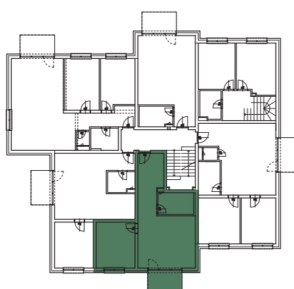

BYTOVÝ DOM B1, 2NP
BYT B1.7, 2-IZBOVÝ BYT

7.201	Predsieň	10,76m ²
7.202	Kúpeľňa s WC	5,91m ²
7.203	Izba	13,50m ²
7.204	Obývačka s kuchyňou	22,73m ²
7.205	Balkón	4,95m ²
SPOLU	INTERIÉR	52,90m²
SPOLU	EXTERIÉR	4,95m²
SPOLU 57,85m²		

LOKALITA

PÔDORYS

POSCHODIE

Uvedené rozmery a zákresy sú vyhotovené na základe projektovej dokumentácie.