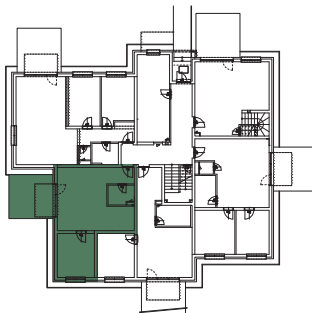

BYTOVÝ DOM B2, 1NP
BYT B2.4, 2-IZBOVÝ BYT

4.101	Predsieň	3,75m ²
4.102	Kúpeľňa s WC	4,05m ²
4.103	Izba	13,50m ²
4.104	Obývačka s kuchyňou	31,42m ²
4.105	Terasa	16,00m ²
SPOLU	INTERIÉR	52,72m²
SPOLU	EXTERIÉR	130,70m²
SPOLU		183,42m²

LOKALITA

PÔDORYS

POSCHODIE

Uvedené rozmery a zákresy sú vyhotovené na základe projektovej dokumentácie.