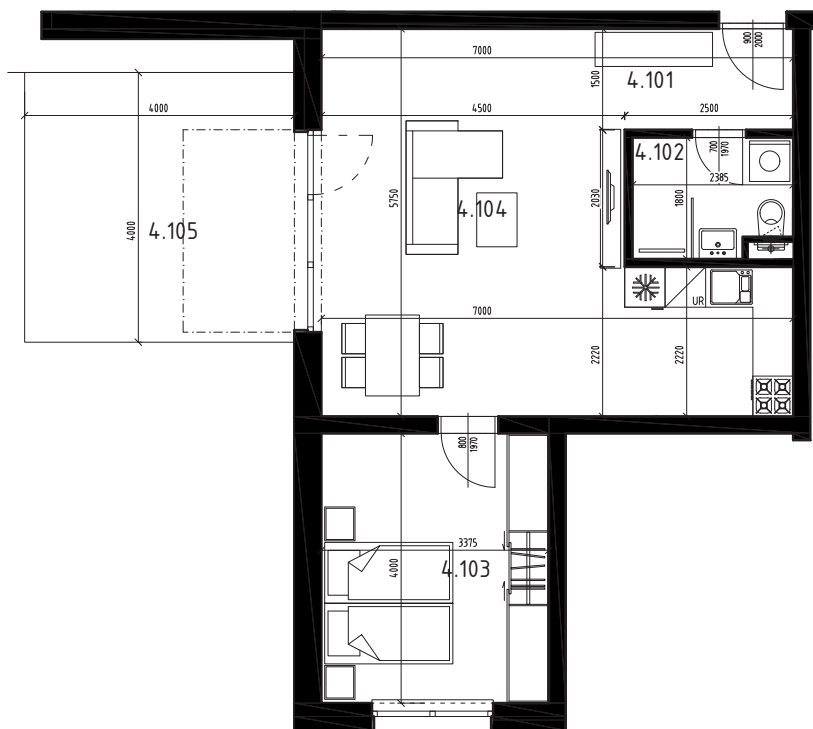

BYTOVÝ DOM B2, 1NP
BYT B2.4, 2-IZBOVÝ BYT

4.101	Predsieň	3,75m ²
4.102	Kúpeľňa s WC	4,05m ²
4.103	Izba	13,50m ²
4.104	Obývačka s kuchyňou	31,42m ²
4.105	Terasa	16,00m ²
SPOLU	INTERIÉR	52,72m²
SPOLU	EXTERIÉR	130,70m²
SPOLU		183,42m²

LOKALITA

PÔDORYS

POSCHODIE

Uvedené rozmery a zákresy sú vyhotovené na základe projektovej dokumentácie.