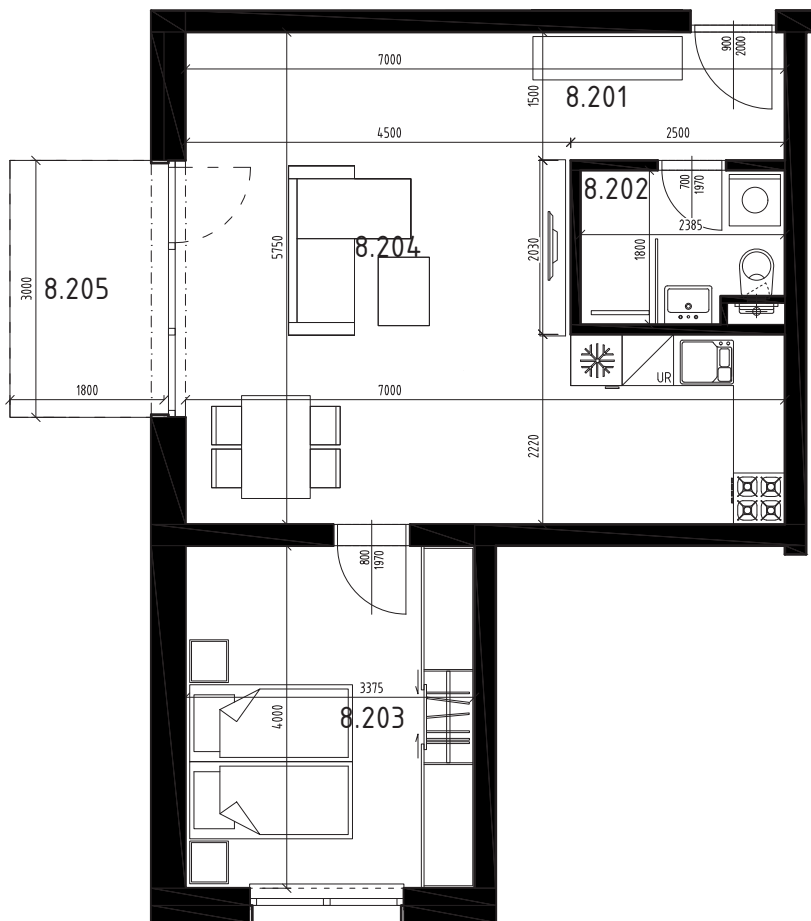

BYTOVÝ DOM B2, 2NP

BYT B2.8, 2-IZBOVÝ BYT

8.201	Predsieň	3,75m ²
8.202	Kúpeľňa s WC	4,05m ²
8.203	Izba	13,50m ²
8.204	Obývačka s kuchyňou	31,42m ²
8.205	Balkón	4,95m ²
SPOLU	INTERIÉR	52,72m²
SPOLU	EXTERIÉR	4,95m²
SPOLU		57,67m²

LOKALITA

PÔDORYS

POSCHODIE

Uvedené rozmery a zákresy sú vyhotovené na základe projektovej dokumentácie.