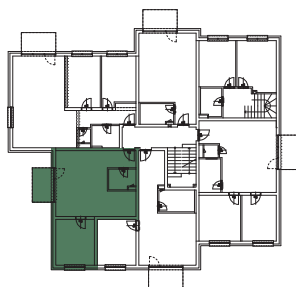

BYTOVÝ DOM B2, 2NP

BYT B2.8, 2-IZBOVÝ BYT

8.201	Predsieň	3,75m ²
8.202	Kúpeľňa s WC	4,05m ²
8.203	Izba	13,50m ²
8.204	Obývačka s kuchyňou	31,42m ²
8.205	Balkón	4,95m ²
SPOLU	INTERIÉR	52,72m²
SPOLU	EXTERIÉR	4,95m²
SPOLU		57,67m²

LOKALITA

PÔDORYS

POSCHODIE

Uvedené rozmery a zákresy sú vyhotovené na základe projektovej dokumentácie.