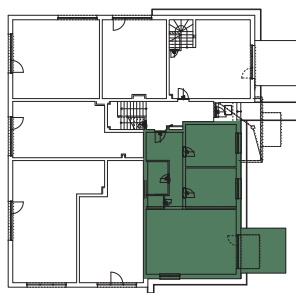

BYTOVÝ DOM C1, 1NP
BYT C1.2, 3-IZBOVÝ BYT

2.101	Predsieň	8,08m ²
2.102	Kúpeľňa	5,21m ²
2.103	WC	1,53m ²
2.104	Chodba	5,71m ²
2.105	Izba	16,88m ²
2.106	Izba	15,98m ²
2.107	Obývačka s kuchyňou	46,16m ²
2.108	Terasa	16,00m ²
SPOLU	INTERIÉR	99,55m²
SPOLU	EXTERIÉR	84,00m²
SPOLU		183,55m²

LOKALITA

PÔDORYS

POSCHODIE

Uvedené rozmery a zákresy sú vyhotovené na základe projektovej dokumentácie.