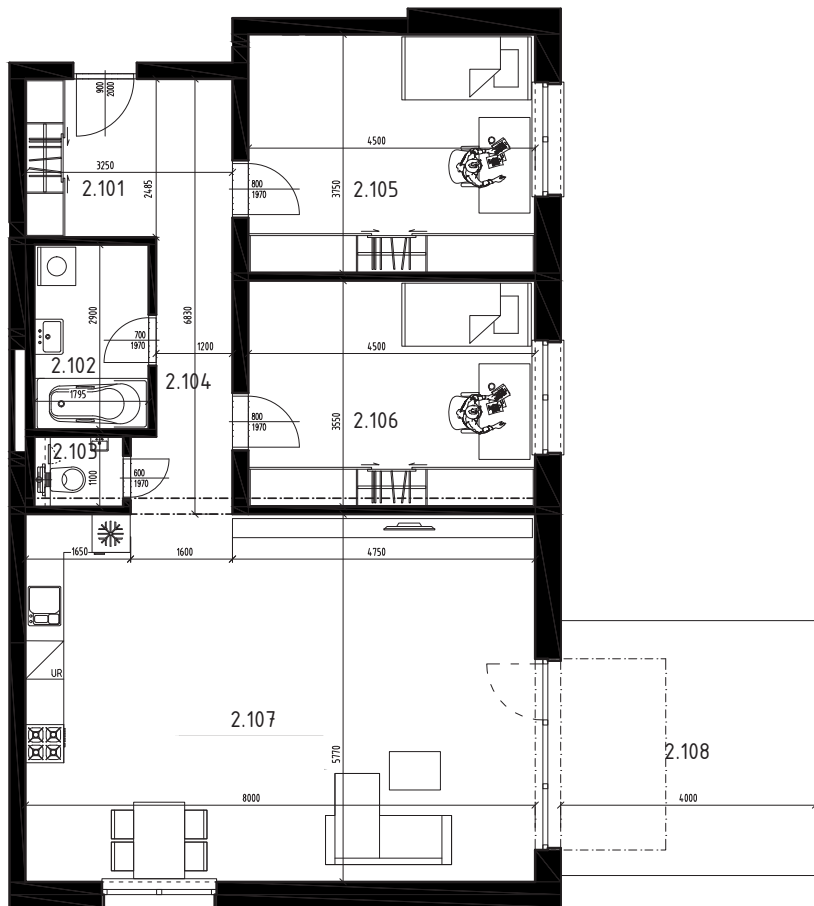

BYTOVÝ DOM C1, 1NP
BYT C1.2, 3-IZBOVÝ BYT

2.101	Predsieň	8,08m ²
2.102	Kúpeľňa	5,21m ²
2.103	WC	1,53m ²
2.104	Chodba	5,71m ²
2.105	Izba	16,88m ²
2.106	Izba	15,98m ²
2.107	Obývačka s kuchyňou	46,16m ²
2.108	Terasa	16,00m ²
SPOLU	INTERIÉR	99,55m²
SPOLU	EXTERIÉR	84,00m²
SPOLU		183,55m²

LOKALITA

PÔDORYS

POSCHODIE

Uvedené rozmery a zákresy sú vyhotovené na základe projektovej dokumentácie.