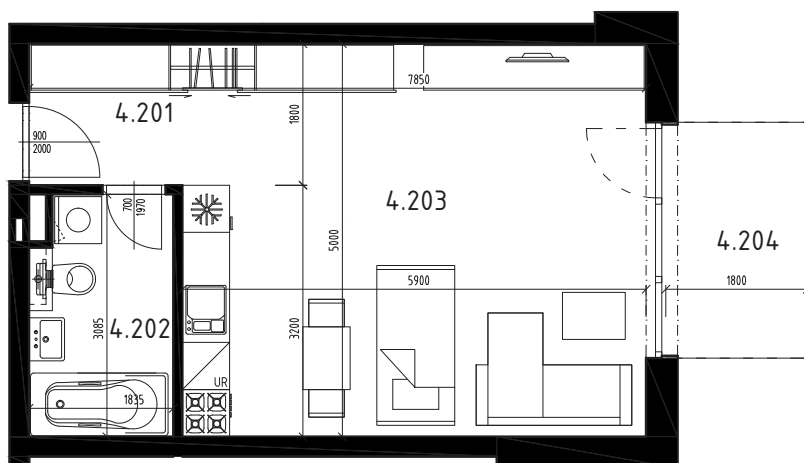

BYTOVÝ DOM C1, 2NP
BYT C1.4, 1-IZBOVÝ BYT

4.201	Predsieň	3,51m ²
4.202	Kúpeľňa s WC	5,46m ²
4.203	Izba s kuchyňou	29,50m ²
4.204	Balkón	4,95m ²
SPOLU	INTERIÉR	38,47m²
SPOLU	EXTERIÉR	4,95m²
SPOLU		43,42m²

LOKALITA

PÔDORYS

POSCHODIE

Uvedené rozmery a zákresy sú vyhotovené na základe projektovej dokumentácie.