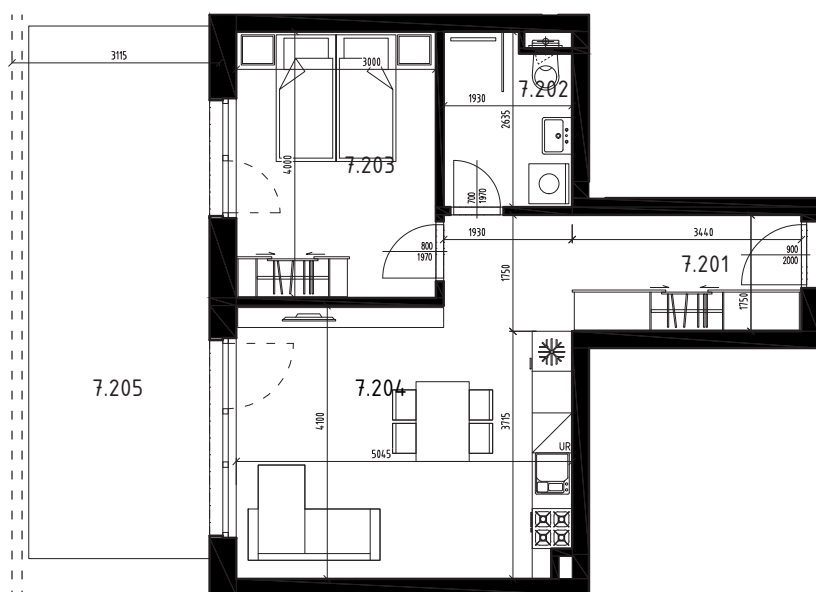

BYTOVÝ DOM C1, 2NP

BYT C1.7, 2-IZBOVÝ BYT

7.201	Predsieň	8,65m ²
7.202	Kúpeľňa s WC	4,82m ²
7.203	Izba	12,00m ²
7.204	Obývačka s kuchyňou	20,54m ²
7.205	Terasa	21,71m ²
SPOLU	INTERIÉR	46,01m²
SPOLU	EXTERIÉR	21,71m²
SPOLU		67,72m²

LOKALITA

PÔDORYS

POSCHODIE

Uvedené rozmery a zákresy sú vyhotovené na základe projektovej dokumentácie.