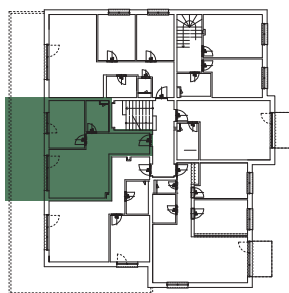

BYTOVÝ DOM C1, 2NP

BYT C1.7, 2-IZBOVÝ BYT

7.201	Predsieň	8,65m ²
7.202	Kúpeľňa s WC	4,82m ²
7.203	Izba	12,00m ²
7.204	Obývačka s kuchyňou	20,54m ²
7.205	Terasa	21,71m ²
SPOLU	INTERIÉR	46,01m²
SPOLU	EXTERIÉR	21,71m²
SPOLU		67,72m²

LOKALITA

PÔDORYS

POSCHODIE

Uvedené rozmery a zákresy sú vyhotovené na základe projektovej dokumentácie.