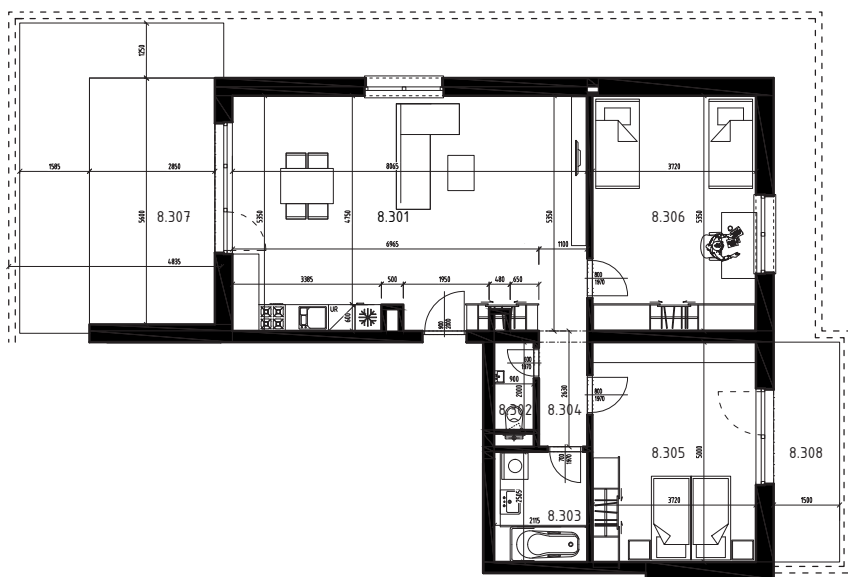

BYTOVÝ DOM C1, 3NP
BYT C1.8, 3-IZBOVÝ BYT

8.301	Obývačka s kuchyňou	42,61m ²
8.302	WC	1,80m ²
8.303	Kúpeľňa	5,30m ²
8.304	Chodba	2,89m ²
8.305	Izba	18,60m ²
8.306	Izba	19,90m ²
8.307	Terasa	15,96m ²
8.308	Terasa	7,50m ²
SPOLU	INTERIÉR	91,10m²
SPOLU	EXTERIÉR	23,46m²
SPOLU		114,56m²

LOKALITA

PÔDORYS

POSCHODIE

Uvedené rozmery a zákresy sú vyhotovené na základe projektovej dokumentácie.