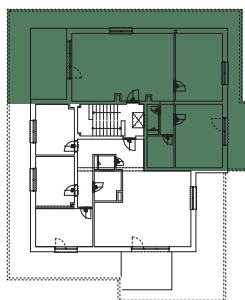

BYTOVÝ DOM C1, 3NP
BYT C1.8, 3-IZBOVÝ BYT

8.301	Obývačka s kuchyňou	42,61m ²
8.302	WC	1,80m ²
8.303	Kúpeľňa	5,30m ²
8.304	Chodba	2,89m ²
8.305	Izba	18,60m ²
8.306	Izba	19,90m ²
8.307	Terasa	15,96m ²
8.308	Terasa	7,50m ²
SPOLU	INTERIÉR	91,10m²
SPOLU	EXTERIÉR	23,46m²
SPOLU		114,56m²

LOKALITA

PÔDORYS

POSCHODIE

Uvedené rozmery a zákresy sú vyhotovené na základe projektovej dokumentácie.