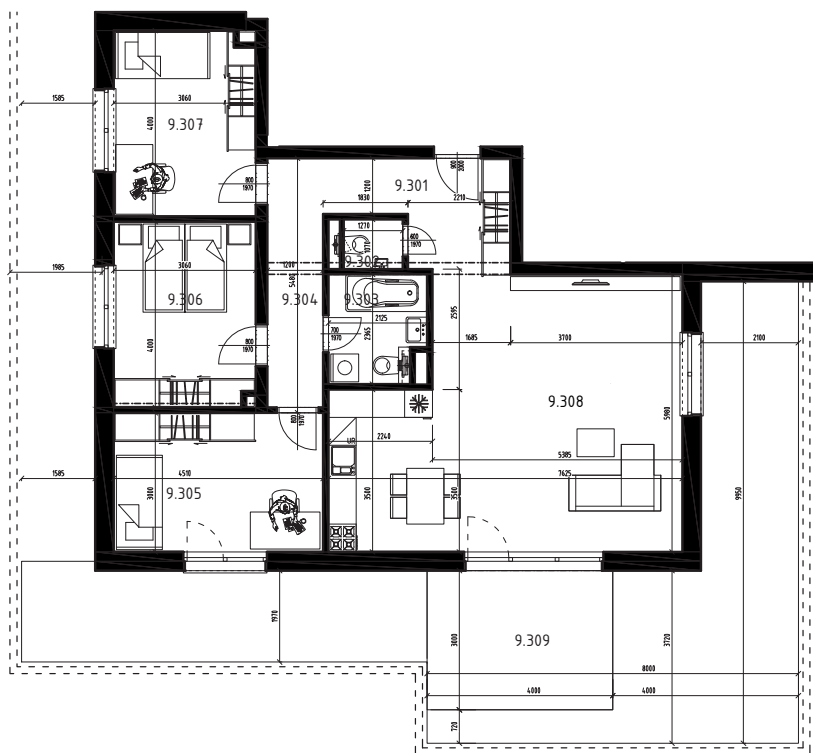

BYTOVÝ DOM C1, 3NP
BYT C1.9, 4-IZBOVÝ BYT

9.301	Predsieň	5,46m ²
9.302	WC	1,36m ²
9.303	Kúpeľňa	4,73m ²
9.304	Chodba	8,63m ²
9.305	Izba	13,53m ²
9.306	Izba	12,13m ²
9.307	Izba	12,06m ²
9.308	Obývačka s kuchyňou	40,04m ²
9.309	Terasa	12,00m ²
SPOLU	INTERIÉR	97,94m²
SPOLU	EXTERIÉR	12,00m²
SPOLU		109,94m²

LOKALITA

PÔDORYS

POSCHODIE

Uvedené rozmery a zákresy sú vyhotovené na základe projektovej dokumentácie.