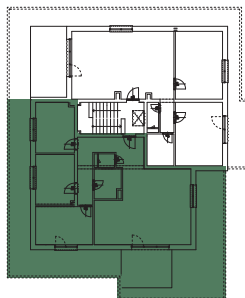

BYTOVÝ DOM C1, 3NP
BYT C1.9, 4-IZBOVÝ BYT

9.301	Predsieň	5,46m ²
9.302	WC	1,36m ²
9.303	Kúpeľňa	4,73m ²
9.304	Chodba	8,63m ²
9.305	Izba	13,53m ²
9.306	Izba	12,13m ²
9.307	Izba	12,06m ²
9.308	Obývačka s kuchyňou	40,04m ²
9.309	Terasa	12,00m ²
SPOLU	INTERIÉR	97,94m²
SPOLU	EXTERIÉR	12,00m²
SPOLU		109,94m²

LOKALITA

PÔDORYS

POSCHODIE

Uvedené rozmery a zákresy sú vyhotovené na základe projektovej dokumentácie.