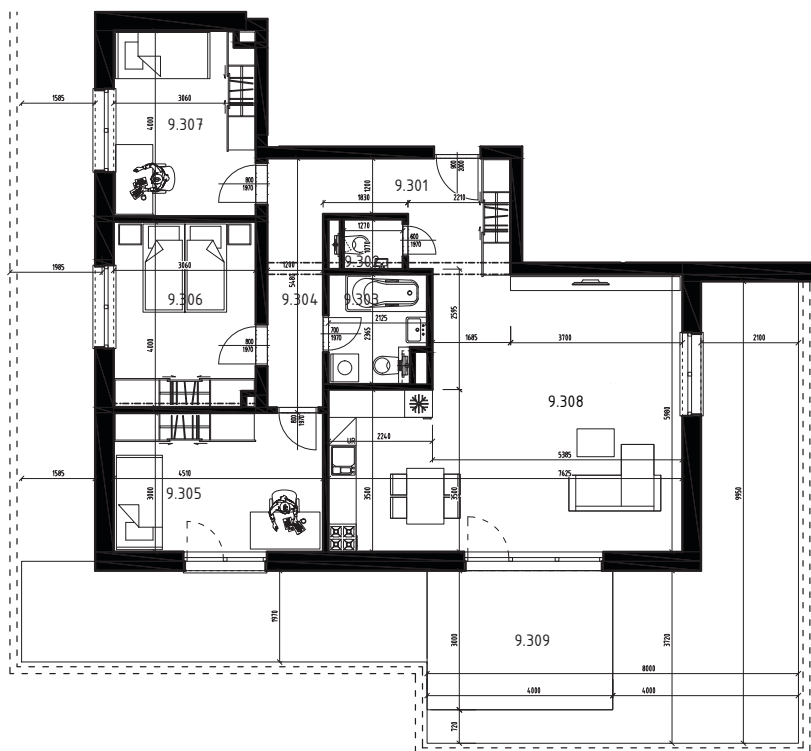

BYTOVÝ DOM C1, 3NP
BYT C1.9, 4-IZBOVÝ BYT

9.301	Predsieň	5,46m ²
9.302	WC	1,36m ²
9.303	Kúpeľňa	4,73m ²
9.304	Chodba	8,63m ²
9.305	Izba	13,53m ²
9.306	Izba	12,13m ²
9.307	Izba	12,06m ²
9.308	Obývačka s kuchyňou	40,04m ²
9.309	Terasa	12,00m ²
SPOLU	INTERIÉR	97,94m²
SPOLU	EXTERIÉR	60,37m²
SPOLU		158,31m²

LOKALITA

PÔDORYS

POSCHODIE

Uvedené rozmery a zákresy sú vyhotovené na základe projektovej dokumentácie.