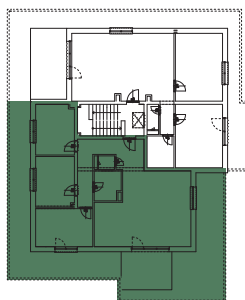

BYTOVÝ DOM C1, 3NP
BYT C1.9, 4-IZBOVÝ BYT

9.301	Predsieň	5,46m ²
9.302	WC	1,36m ²
9.303	Kúpeľňa	4,73m ²
9.304	Chodba	8,63m ²
9.305	Izba	13,53m ²
9.306	Izba	12,13m ²
9.307	Izba	12,06m ²
9.308	Obývačka s kuchyňou	40,04m ²
9.309	Terasa	12,00m ²
SPOLU	INTERIÉR	97,94m²
SPOLU	EXTERIÉR	60,37m²
SPOLU		158,31m²

LOKALITA

PÔDORYS

POSCHODIE

Uvedené rozmery a zákresy sú vyhotovené na základe projektovej dokumentácie.